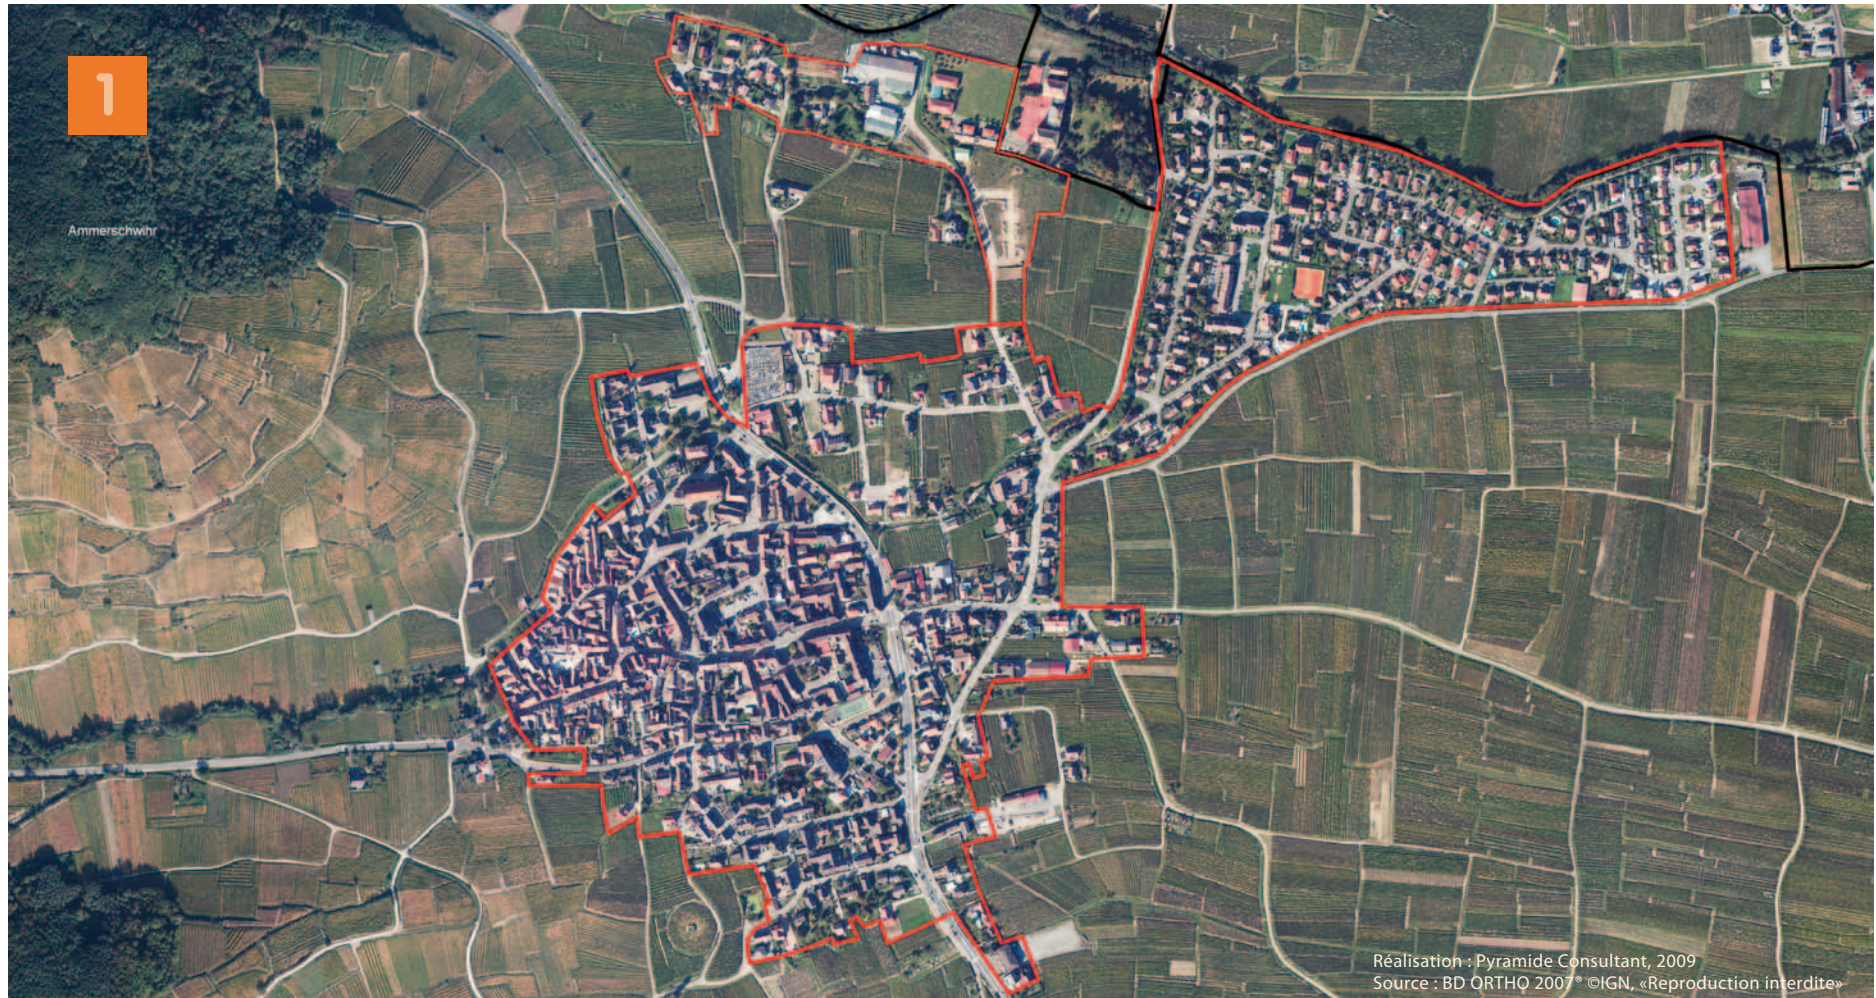

**Ces cartes fixent l'état de l'urbanisation de chaque commune au moment de l'approbation du SCOT.**

# SOMMAIRE

■ AMMERSCHWIHR .....	4
■ AUBURE .....	7
■ BEBLENHEIM .....	8
■ BENNWIHR .....	9
■ BERGHEIM .....	12
■ FRÉLAND .....	17
■ GUÉMAR .....	21
■ HUNAWIHR .....	25
■ ILLHAUESERN .....	26
■ KATZENTHAL .....	27
■ KAYSERSBERG .....	28
■ KIENTZHEIM .....	32
■ LABAROCHE .....	33
■ LAPOUTROIE .....	39
■ LE BONHOMME .....	45
■ MITTELWIHR .....	46
■ NIEDERMORSCHWIHR .....	47
■ ORBEY .....	50
■ OSTHEIM .....	59
■ RIBEAUVILLÉ .....	62
■ RIQUEWIHR .....	67
■ RODERN .....	68
■ RORSCHWIHR .....	69
■ SIGOLSHEIM .....	70
■ SAINT-HIPPOLYTE .....	71
■ THANNENKIRCH .....	74
■ ZELLENBERG .....	75

## ■ AMMERSCHWIHR