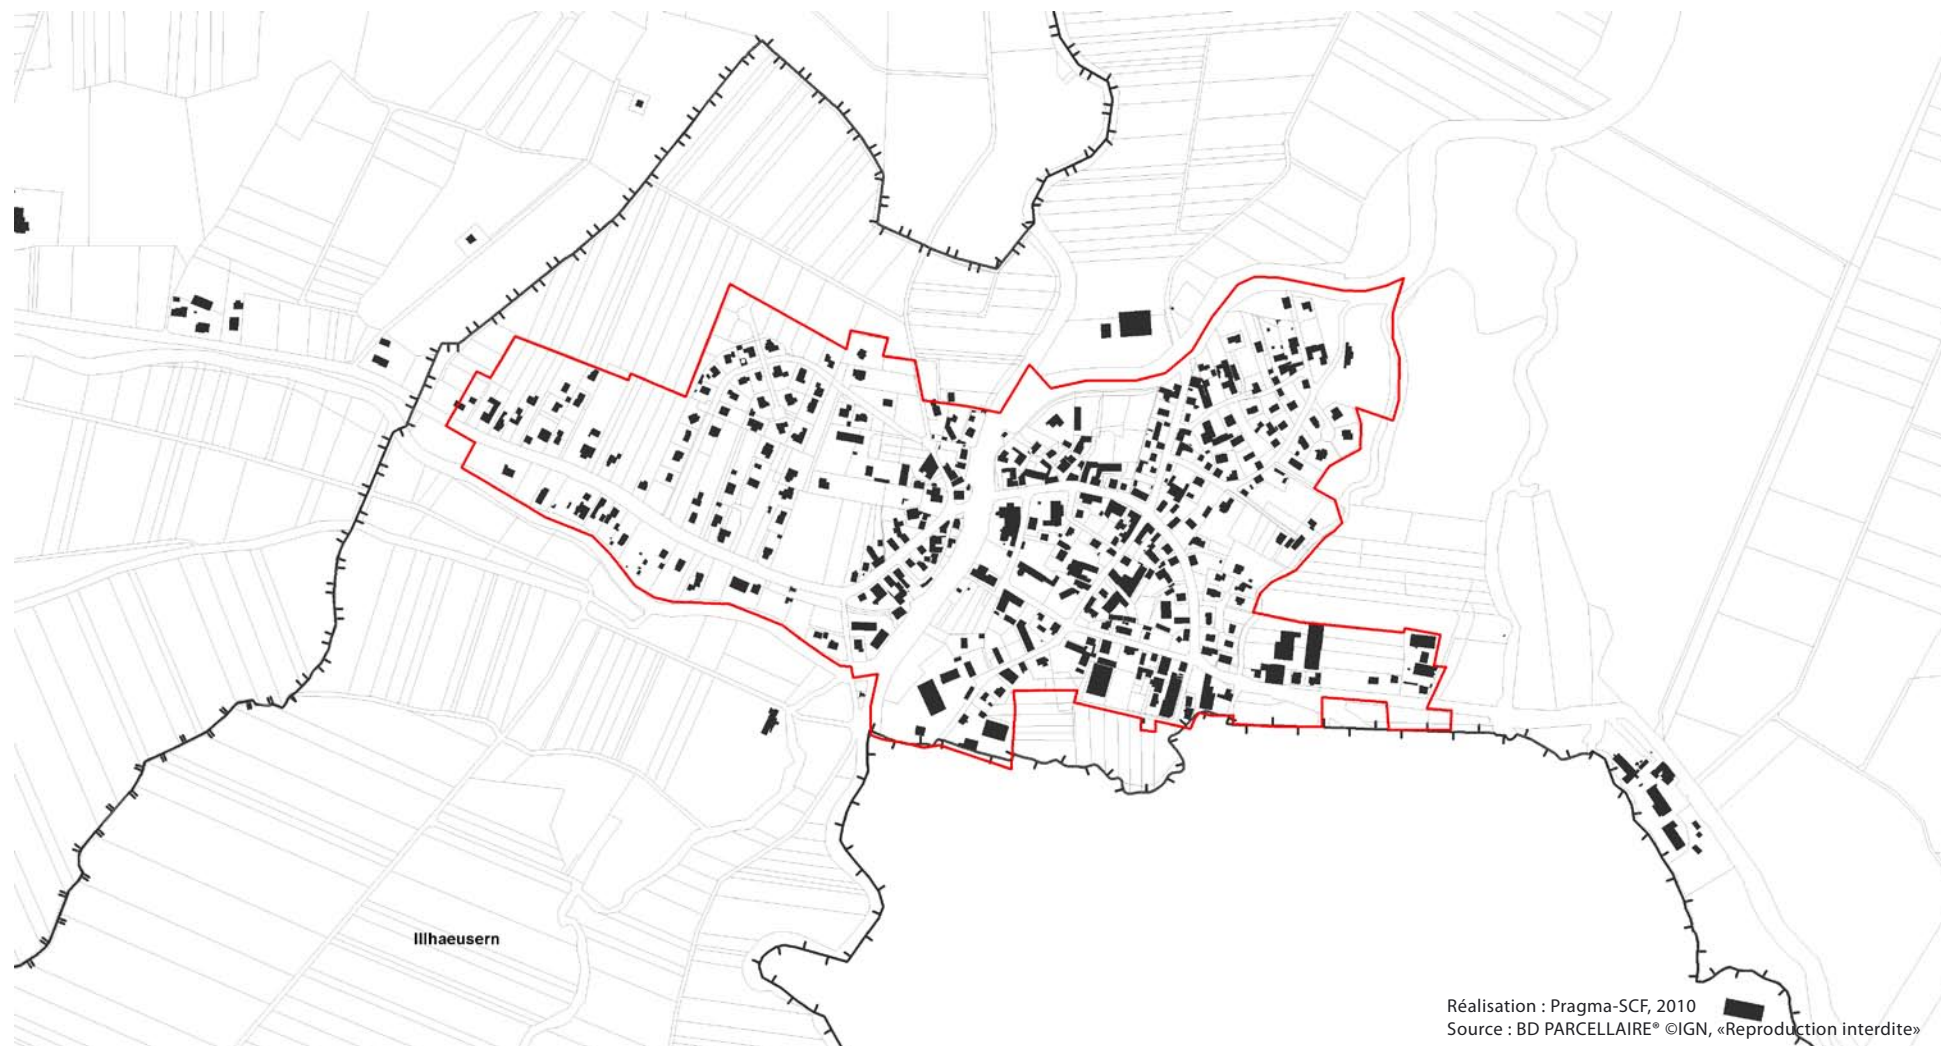

3F. DOCUMENT D'ORIENTATIONS GÉNÉRALES
ANNEXE N°5 : ENVELOPPES URBAINES DE RÉFÉRENCE SUR FOND PARCELLAIRE

SCOT APPROUVÉ PAR DÉLIBÉRATION DU COMITÉ SYNDICAL LE 15 DÉCEMBRE 2010

Les *Enveloppes Urbaines de Référence* sur fond parcellaire sont présentées à titre informatif en complément de l'annexe 1 du DOG.

■ BENNWIHR

■ BERGHEIM

■ BERGHEIM

■ BERGHEIM

■ BERGHEIM

■ **BERGHEIM**

■ FRÉLAND

■ FRÉLAND

■ FRÉLAND

■ FRÉLAND

■ GUÉMAR

■ GUÉMAR

■ GUÉMAR

■ GUÉMAR

■ HUNAWIHR

■ ILLHAEUSERN

■ KIENTZHEIM

■ LABAROUCHE

■ LABAROCHE

■ LABAROCHE

■ LABAROCHE

■ LABAROCHE

■ LABAROCHE

■ LAPOUTROIE