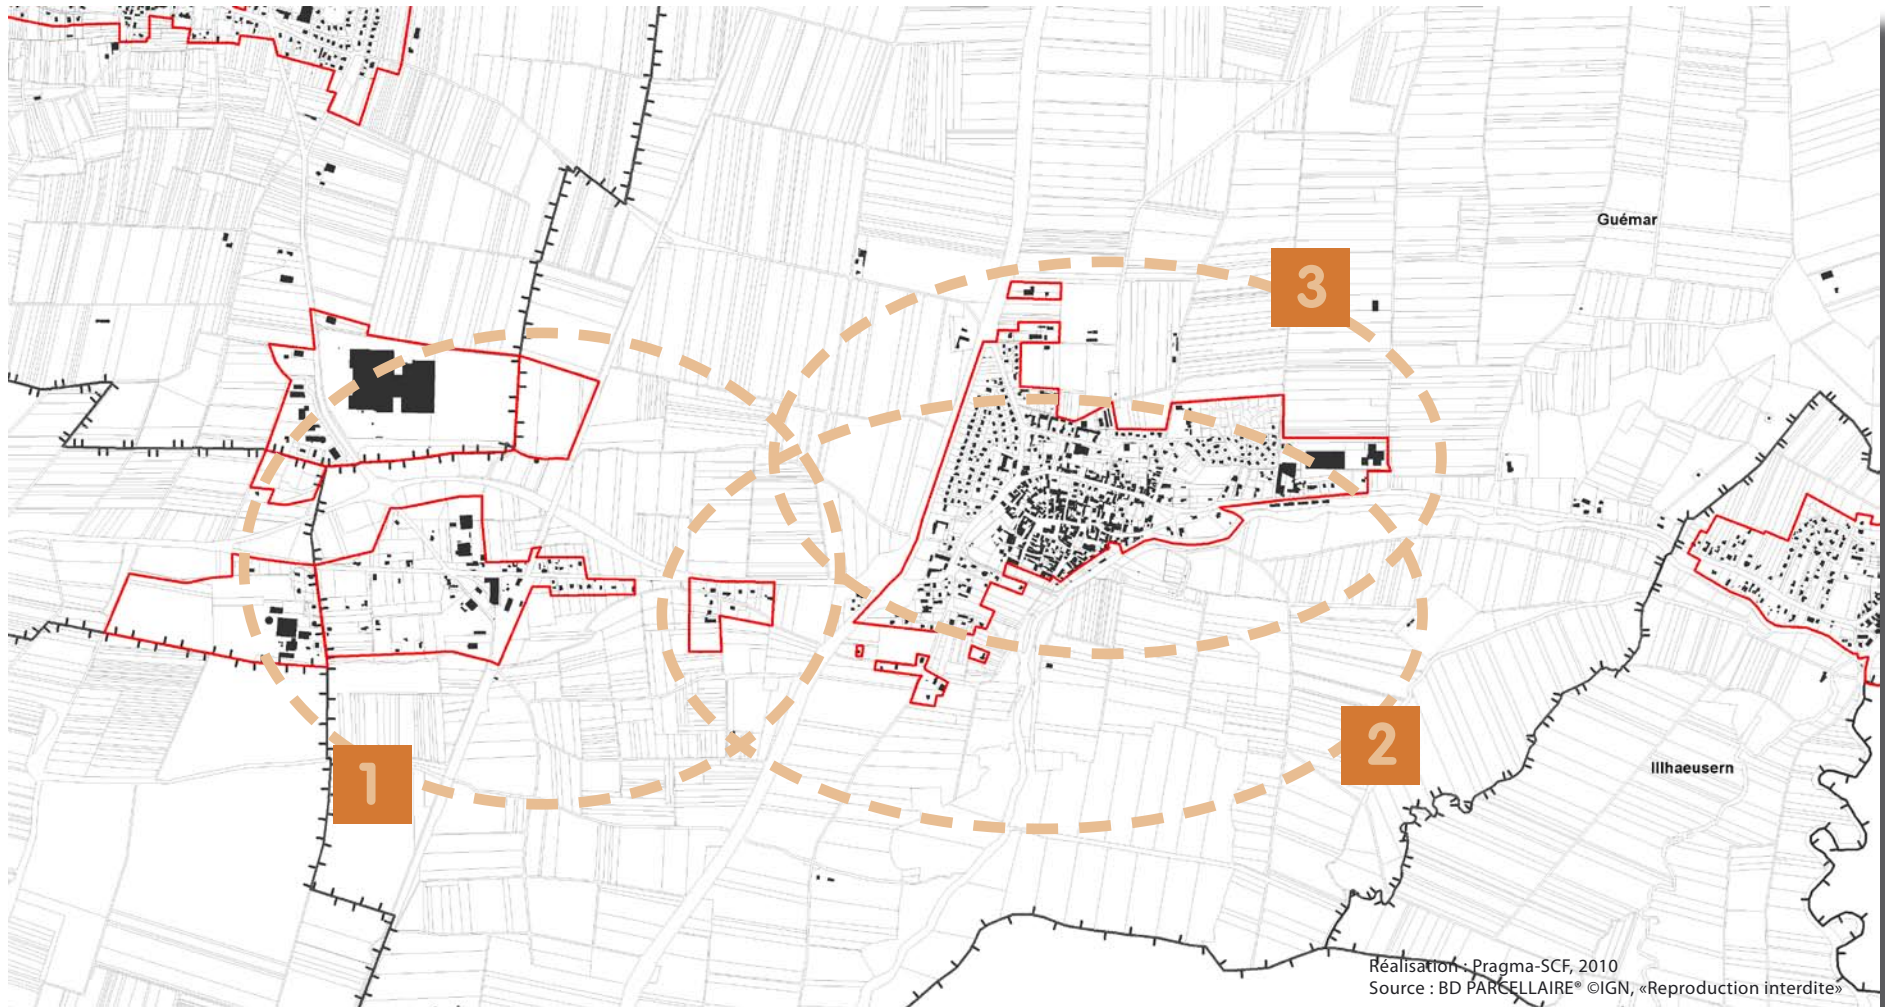

3F. DOCUMENT D'ORIENTATIONS GÉNÉRALES
ANNEXE N°5 : ENVELOPPES URBAINES DE RÉFÉRENCE SUR FOND PARCELLAIRE

SCOT APPROUVÉ PAR DÉLIBÉRATION DU COMITÉ SYNDICAL LE 15 DÉCEMBRE 2010

Les *Enveloppes Urbaines de Référence* sur fond parcellaire sont présentées à titre informatif en complément de l'annexe 1 du DOG.

■ BENNWIHR

■ BERGHEIM

■ BERGHEIM

■ BERGHEIM

■ BERGHEIM

■ **BERGHEIM**

■ FRÉLAND

■ FRÉLAND

■ FRÉLAND

■ FRÉLAND

■ GUÉMAR

■ GUÉMAR

■ GUÉMAR

■ GUÉMAR

■ HUNAWIHR

■ ILLHAEUSERN

■ KIENTZHEIM

■ LABAROUCHE

■ LABAROCHE

■ LABAROCHE

■ LABAROCHE

■ LABAROCHE

■ LABAROCHE

■ LAPOUTROIE