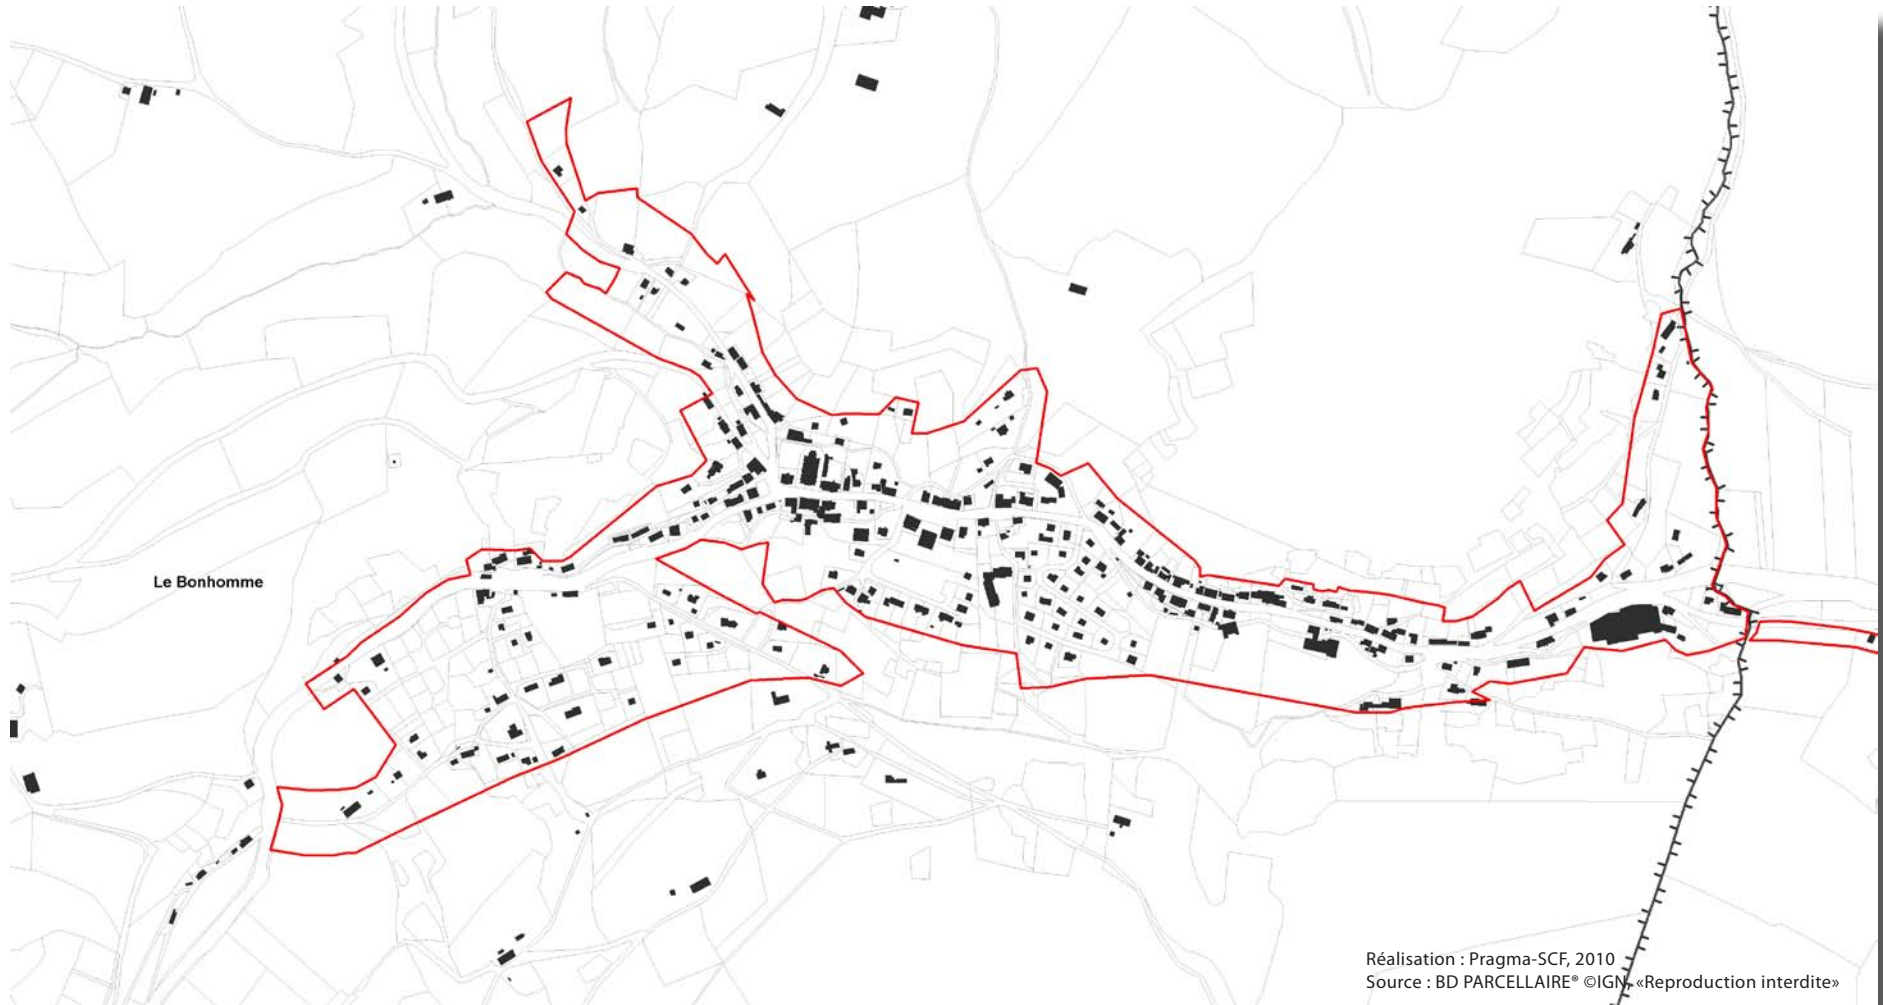

■ LE BONHOMME