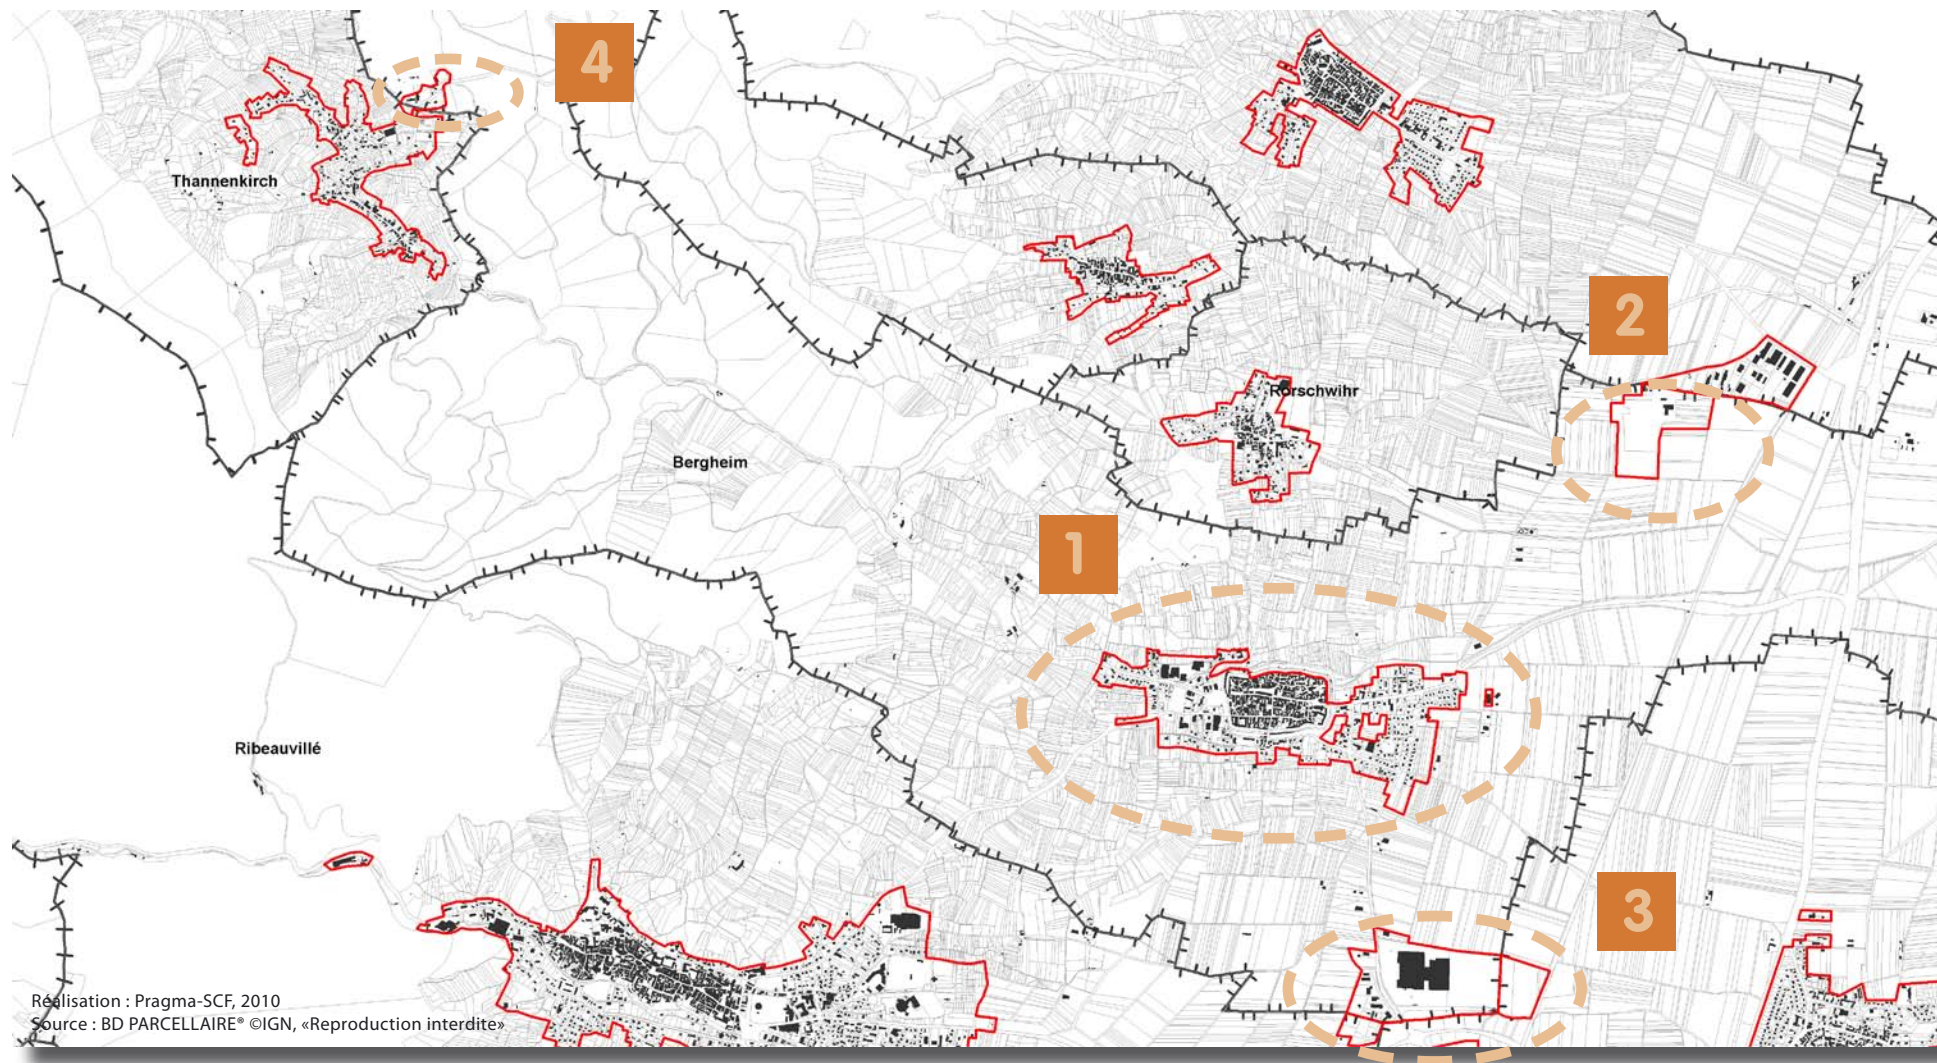

3F. DOCUMENT D'ORIENTATIONS GÉNÉRALES
ANNEXE N°5 : ENVELOPPES URBAINES DE RÉFÉRENCE SUR FOND PARCELLAIRE

SCOT APPROUVÉ PAR DÉLIBÉRATION DU COMITÉ SYNDICAL LE 15 DÉCEMBRE 2010

Les *Enveloppes Urbaines de Référence* sur fond parcellaire sont présentées à titre informatif en complément de l'annexe 1 du DOG.

SOMMAIRE

■ AMMERSCHWIHR	4
■ AUBURE	7
■ BEBLENHEIM	8
■ BENNWIHR	9
■ BERGHEIM	12
■ FRÉLAND	17
■ GUÉMAR	21
■ HUNAWIHR	25
■ ILLHAEUSERN	26
■ KATZENTHAL	27
■ KAYSERSBERG	28
■ KIENTZHEIM	32
■ LABAROCHE	33
■ LAPOUTROIE	39
■ LE BONHOMME	45
■ MITTELWIHR	46
■ NIEDERMORSCHWIHR	47
■ ORBEY	50
■ OSTHEIM	59
■ RIBEAUVILLÉ	62
■ RIQUEWIHR	67
■ RODERN	68
■ RORSCHWIHR	69
■ SIGOLSHEIM	70
■ SAINT-HIPPOLYTE	71
■ THANNENKIRCH	74
■ ZELLENBERG	75

■ BENNWIHR

■ BERGHEIM

■ BERGHEIM

■ BERGHEIM

■ BERGHEIM

■ **BERGHEIM**

■ FRÉLAND

■ FRÉLAND

■ KIENTZHEIM

■ LABAROUCHE

■ LABAROCHE

■ LABAROCHE

■ LABAROCHE

■ LABAROCHE

■ LABAROCHE

■ LAPOUTROIE