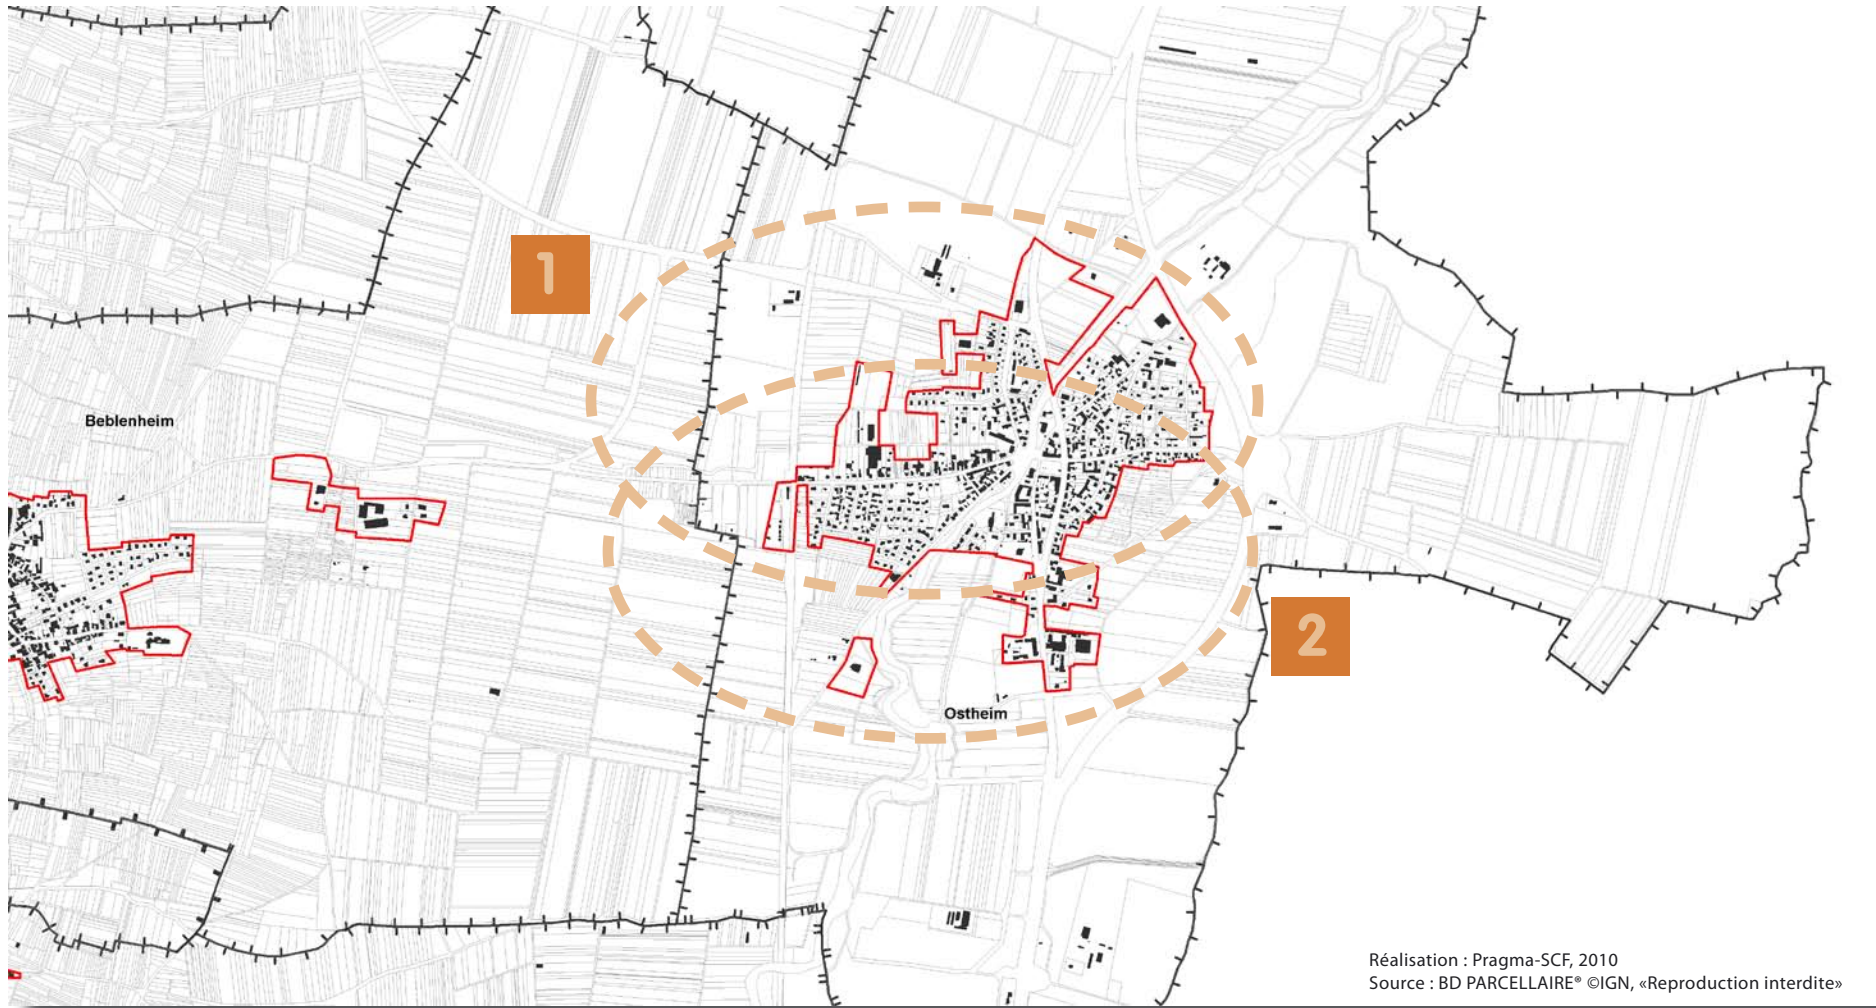

3F. DOCUMENT D'ORIENTATIONS GÉNÉRALES
ANNEXE N°5 : ENVELOPPES URBAINES DE RÉFÉRENCE SUR FOND PARCELLAIRE

SCOT APPROUVÉ PAR DÉLIBÉRATION DU COMITÉ SYNDICAL LE 15 DÉCEMBRE 2010

Les *Enveloppes Urbaines de Référence* sur fond parcellaire sont présentées à titre informatif en complément de l'annexe 1 du DOG.

■ OSTHEIM

■ OSTHEIM

■ RIBEAUVILLÉ

■ RIBEAUVILLÉ

■ RIBEAUVILLÉ

■ RIBEAUVILLÉ

■ RIBEAUVILLÉ

4