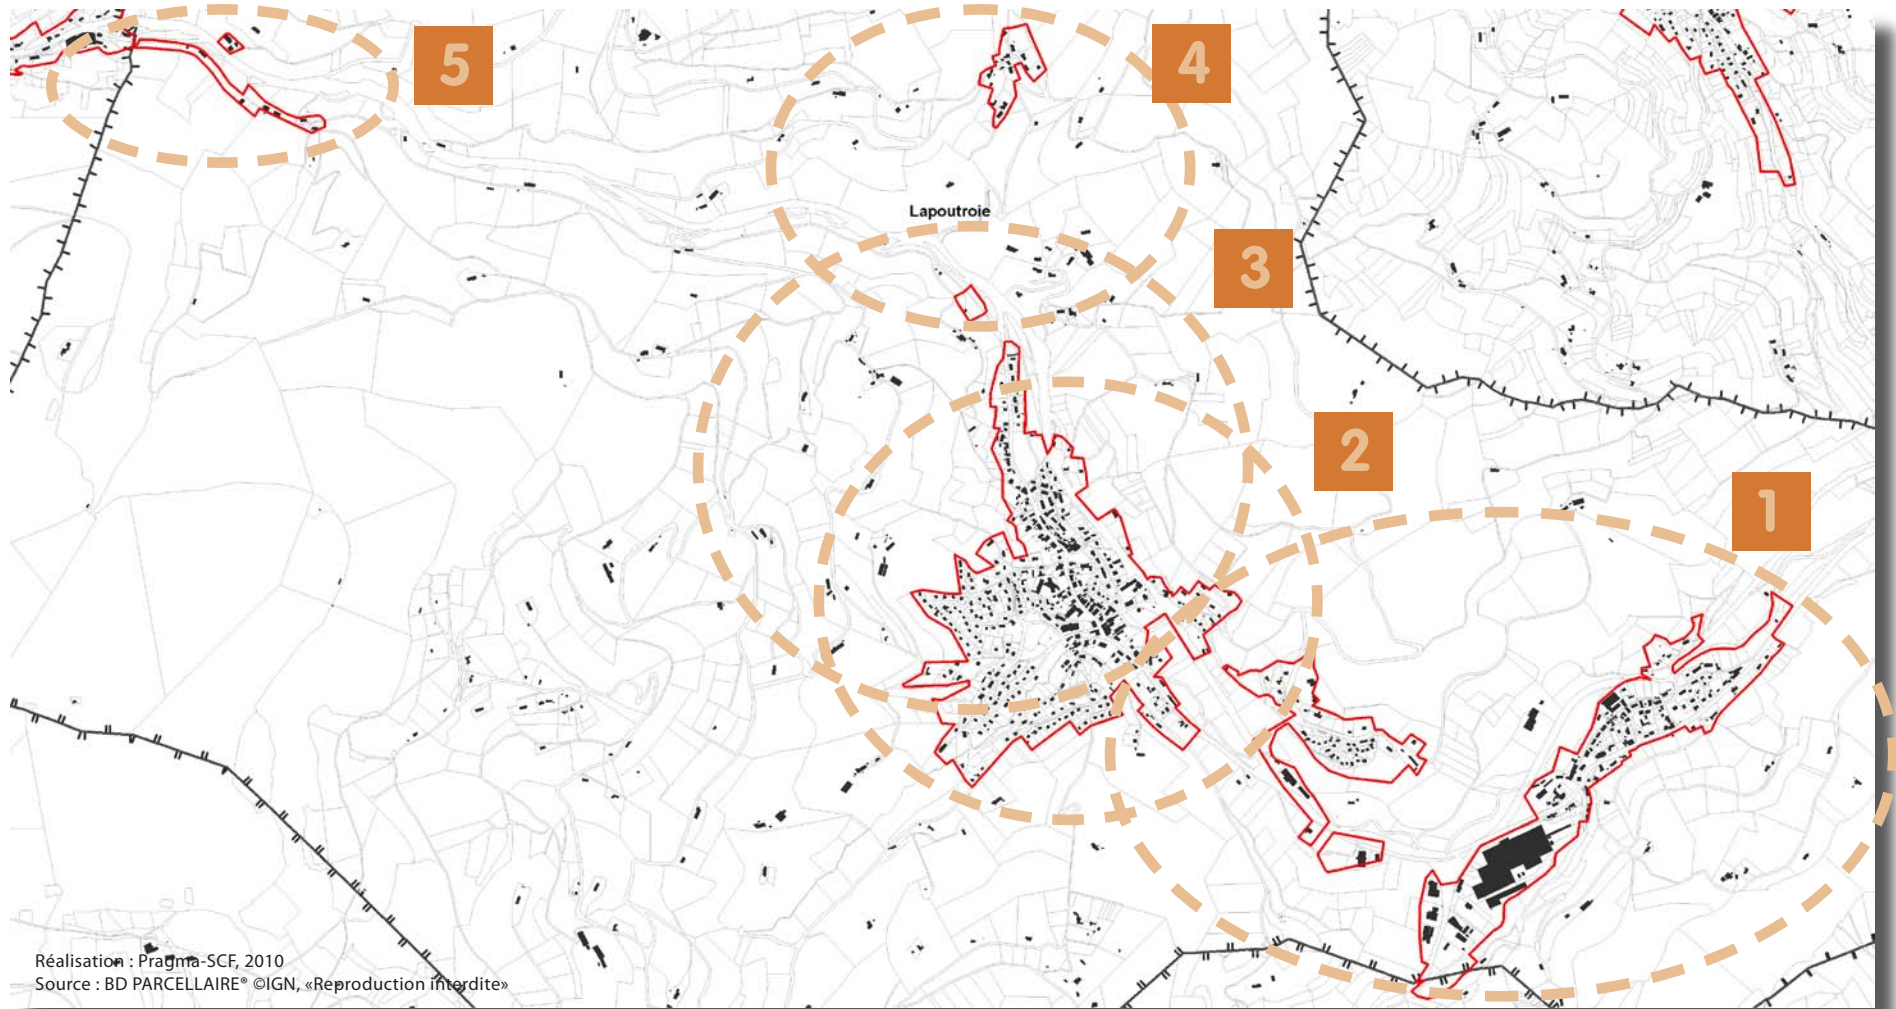

3F. DOCUMENT D'ORIENTATIONS GÉNÉRALES
ANNEXE N°5 : ENVELOPPES URBAINES DE RÉFÉRENCE SUR FOND PARCELLAIRE

SCOT APPROUVÉ PAR DÉLIBÉRATION DU COMITÉ SYNDICAL LE 15 DÉCEMBRE 2010

Les *Enveloppes Urbaines de Référence* sur fond parcellaire sont présentées à titre informatif en complément de l'annexe 1 du DOG.

SOMMAIRE

■ AMMERSCHWIHR	4
■ AUBURE	7
■ BEBLENHEIM	8
■ BENNWIHR	9
■ BERGHEIM	12
■ FRÉLAND	17
■ GUÉMAR	21
■ HUNAWIHR	25
■ ILLHAEUSERN	26
■ KATZENTHAL	27
■ KAYSERSBERG	28
■ KIENTZHEIM	32
■ LABAROCHE	33
■ LAPOUTROIE	39
■ LE BONHOMME	45
■ MITTELWIHR	46
■ NIEDERMORSCHWIHR	47
■ ORBEY	50
■ OSTHEIM	59
■ RIBEAUVILLÉ	62
■ RIQUEWIHR	67
■ RODERN	68
■ RORSCHWIHR	69
■ SIGOLSHEIM	70
■ SAINT-HIPPOLYTE	71
■ THANNENKIRCH	74
■ ZELLENBERG	75

■ BENNWIHR

■ BERGHEIM

■ BERGHEIM

■ BERGHEIM

■ BERGHEIM

■ **BERGHEIM**

■ FRÉLAND

■ FRÉLAND

■ KIENTZHEIM

■ LABAROUCHE

■ LABAROCHE

■ LABAROCHE

■ LABAROCHE

■ LABAROCHE

■ LABAROCHE

■ LAPOUTROIE