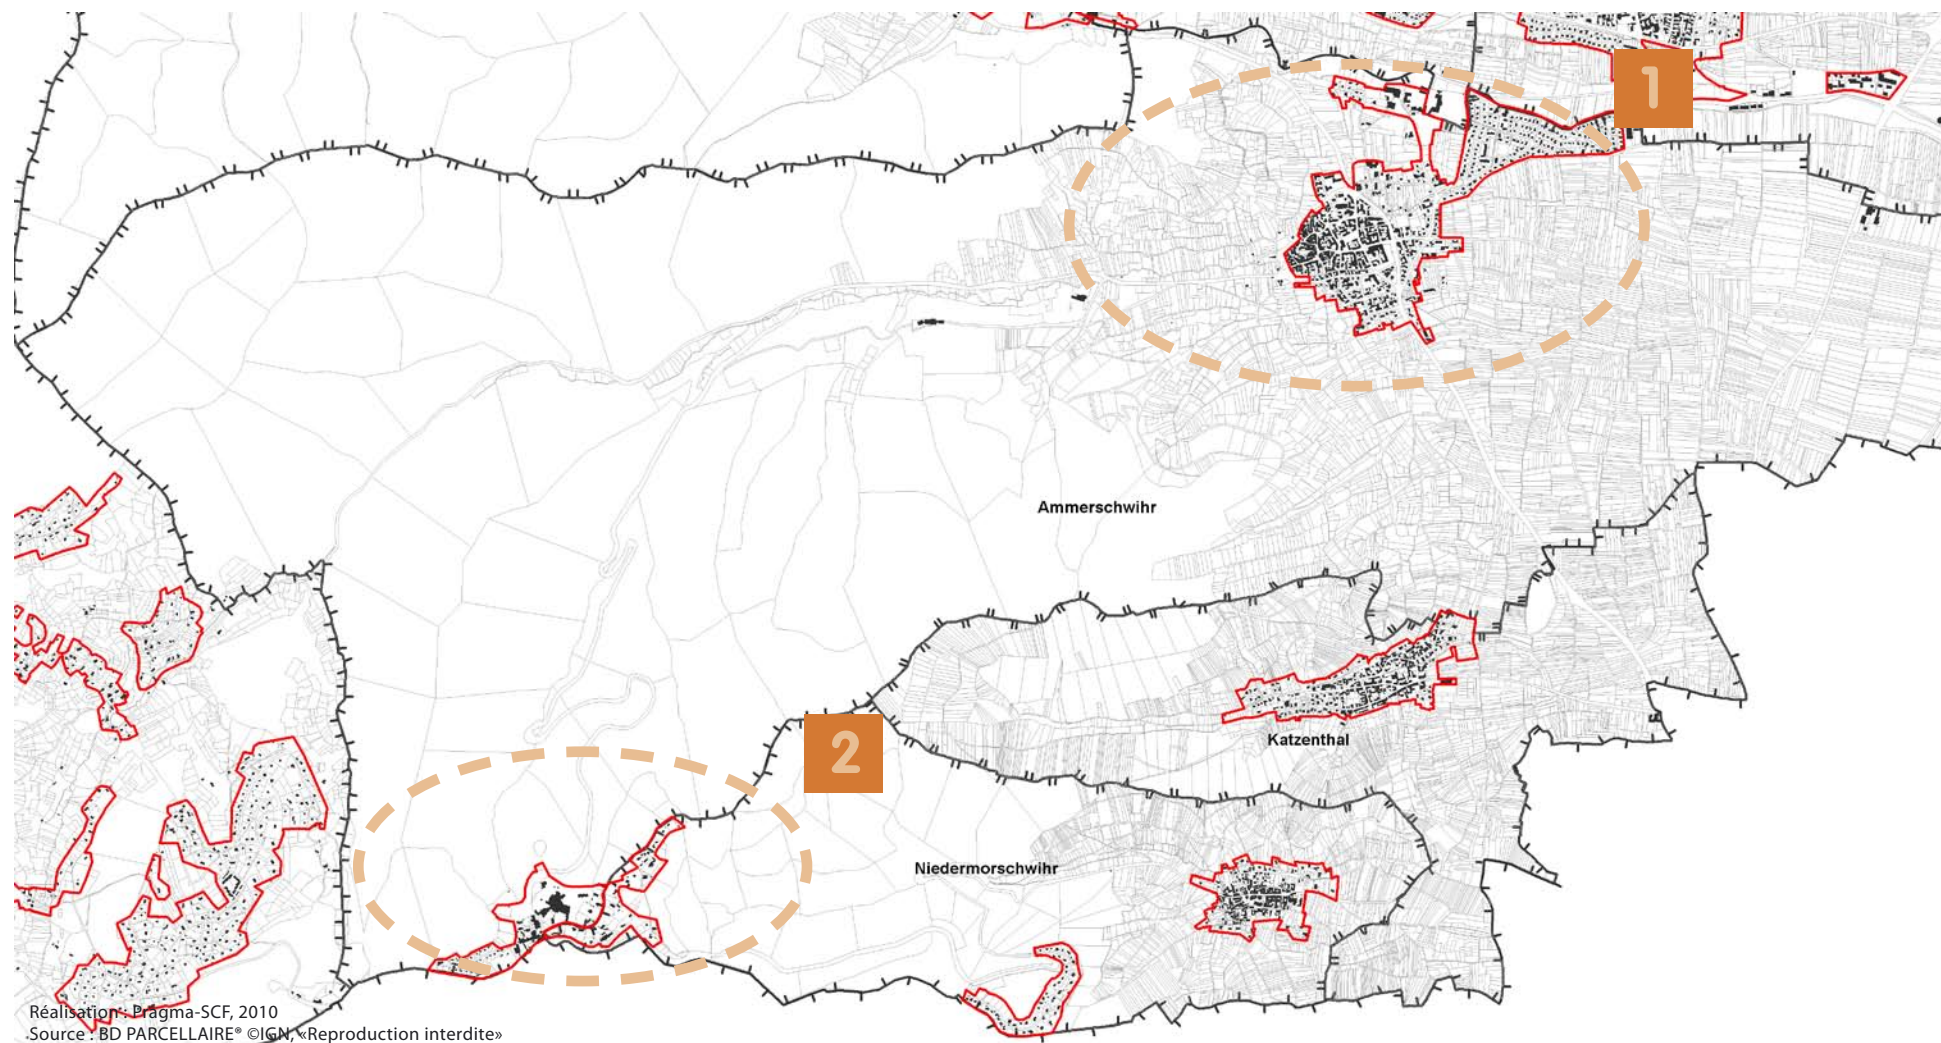

SOMMAIRE

■ AMMERSCHWIHR	4
■ AUBURE	7
■ BEBLENHEIM	8
■ BENNWIHR	9
■ BERGHEIM	12
■ FRÉLAND	17
■ GUÉMAR	21
■ HUNAWIHR	25
■ ILLHAEUSERN	26
■ KATZENTHAL	27
■ KAYSERSBERG	28
■ KIENTZHEIM	32
■ LABAROCHE	33
■ LAPOUTROIE	39
■ LE BONHOMME	45
■ MITTELWIHR	46
■ NIEDERMORSCHWIHR	47
■ ORBEY	50
■ OSTHEIM	59
■ RIBEAUVILLÉ	62
■ RIQUEWIHR	67
■ RODERN	68
■ RORSCHWIHR	69
■ SIGOLSHEIM	70
■ SAINT-HIPPOLYTE	71
■ THANNENKIRCH	74
■ ZELLENBERG	75

■ AMMERSCHWIHR